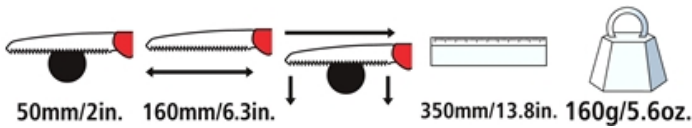

## FELCO 600 Grün

Säge mit ziehendem Schnitt - Klappbare Säge mit ziehendem Schnitt - Sägeblatt 16 cm

Designed in Switzerland by FELCO, Made in South Korea, Guaranteed FELCO Quality, PATENT NO: US D500,240 S

- **Zuverlässigkeit:** rostfreies, verchromtes Sägeblatt aus hochwertigem gehärteten Stahl / Impuls-Wärmebehandlung der Zahnspitzen / sauberer, präziser Schnitt / Teile austauschbar
- **Merkmale:** konische Form des Sägeblattes für ein Schneiden ohne Verkleben / die Form und Stellung der Zähne verhindern ein Verkrusten des Sägeblattes / Wartungsfrei
- **Ergonomie:** komfortabler, rutschfester Griff