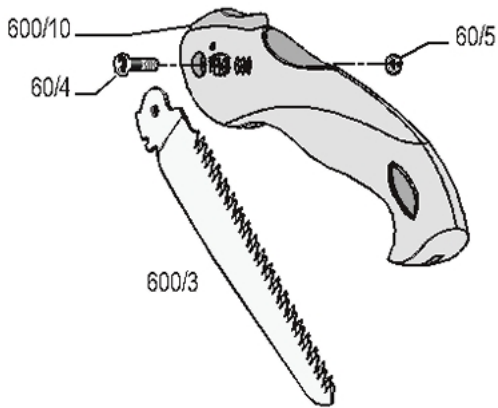

### Zahngeometrie

Die Zahngeometrie wurde für den Schnitt von frischem Holz optimiert. Besserer Transport der Späne und sanfterer Sägeangriff - dadurch werden Rückstöße vermieden.

### Ergonomie

Der ergonomische und rutschfeste Griff bietet einen guten Halt.

### Klappbare Säge

Dank dem zusammenklappbaren Sägeblatt kann die Säge in der Tasche aufbewahrt werden.

Zubehör

FELCO 980  
Pflegeprodukt  
Spray

Ersatzteile

	REF.	Bezeichnung	Teile	UCC-Strichcode
	600/3	Blatt	1x 600/3	 7 83929 40064 8
	60/4	Schraube	1x 60/4	
	60/5	Mutter	1x 60/5	
	600/10	Verschlussklinke	1x 600/10	

## Teile auswechseln